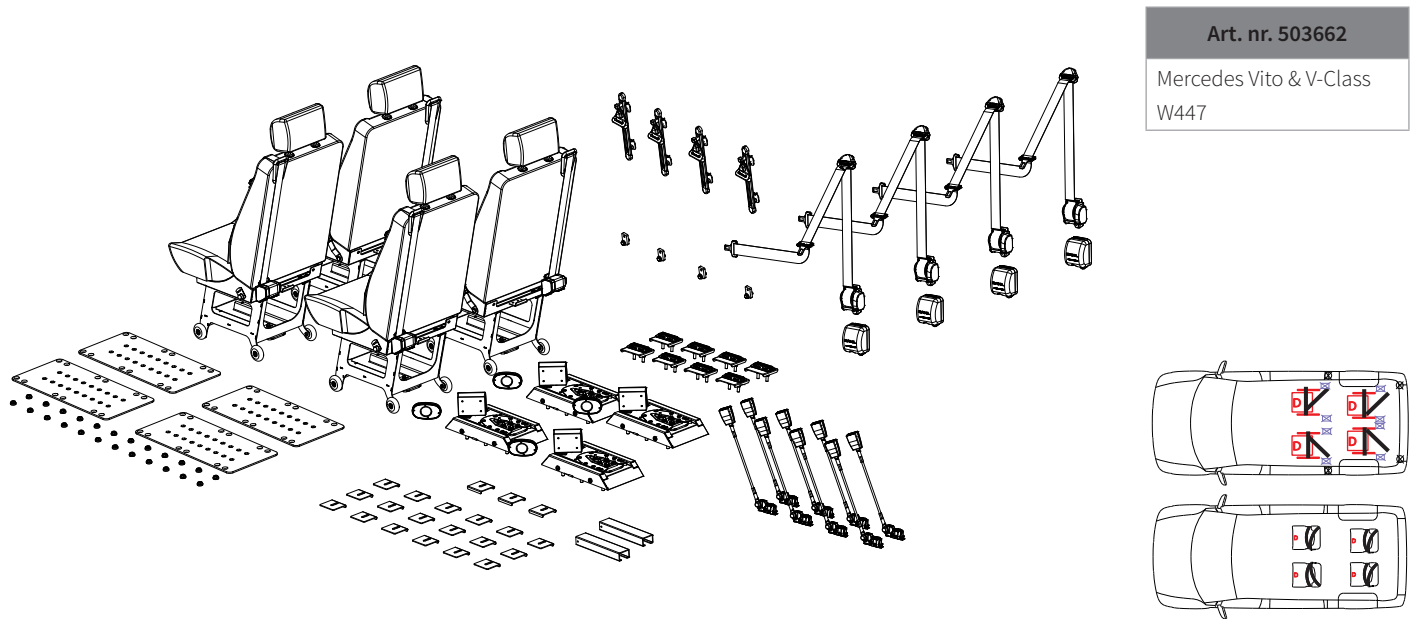

Dahl VarioDock™ System - godkendte monteringsæt

Dahl VarioDock™ System - godkendte monteringsæt

Art. nr. 503665

Freedom Drop Flor Conversion

Citroën Jumpy & Spacetourer KO

Peugeot Expert & Traveller KO

Toyota Proace & Proace Verso 2017-