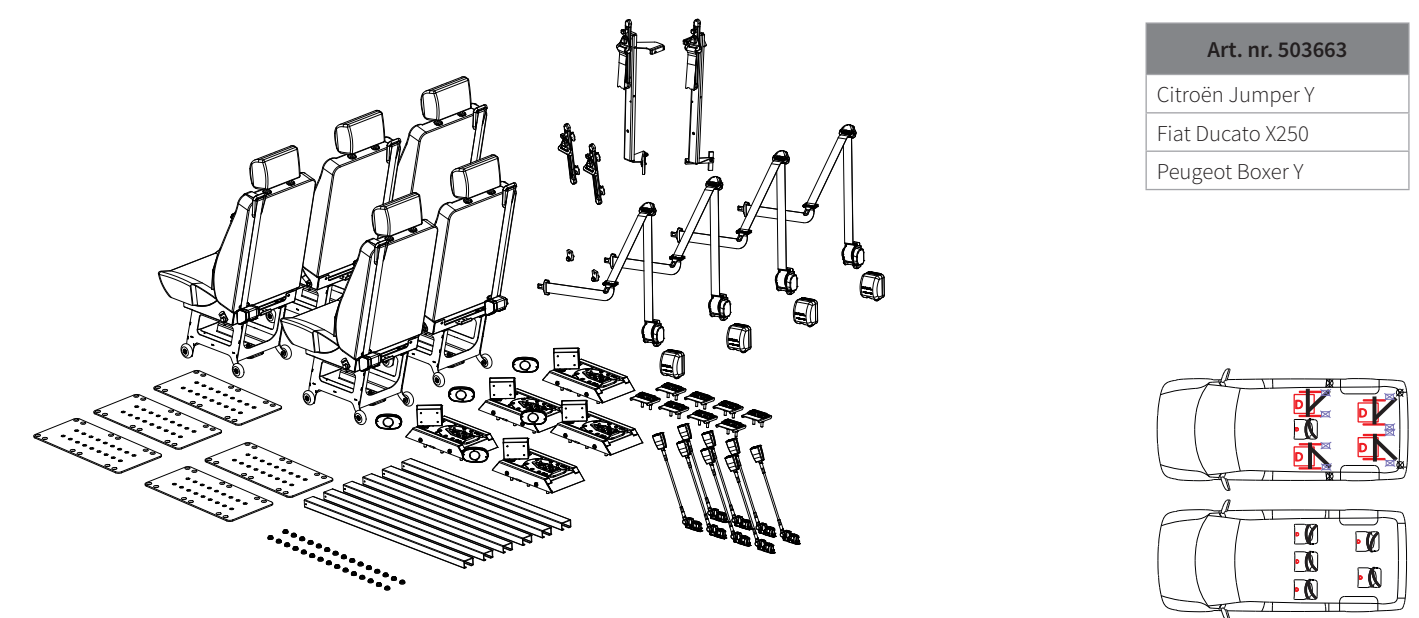

Dahl VarioDock™ System - godkendte monteringsæt

Dahl VarioDock™ System - godkendte monteringsæt

Art. nr. 503665

Freedom Drop Flor Conversion

Citroën Jumpy & Spacetourer KO

Peugeot Expert & Traveller KO

Toyota Proace & Proace Verso 2017-