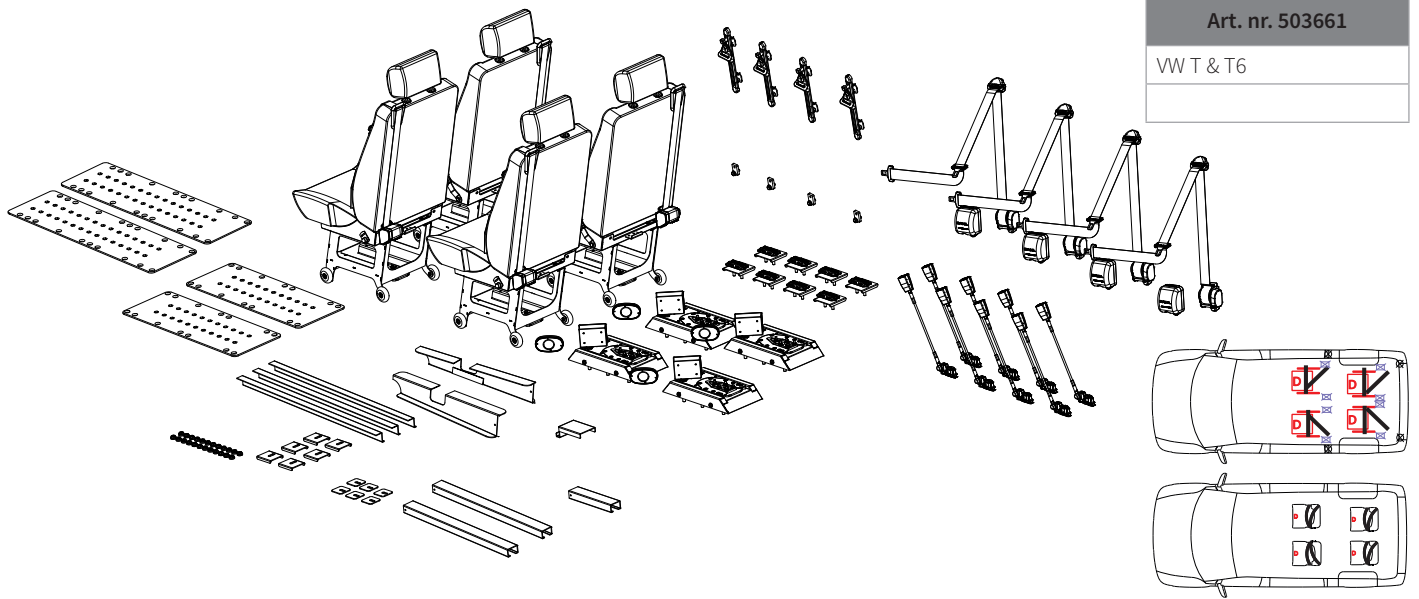

Dahl VarioDock™ System - godkendte monteringsæt

Dahl VarioDock™ System - godkendte monteringsæt

Art. nr. 503665

Freedom Drop Flor Conversion

Citroën Jumpy & Spacetourer KO

Peugeot Expert & Traveller KO

Toyota Proace & Proace Verso 2017-