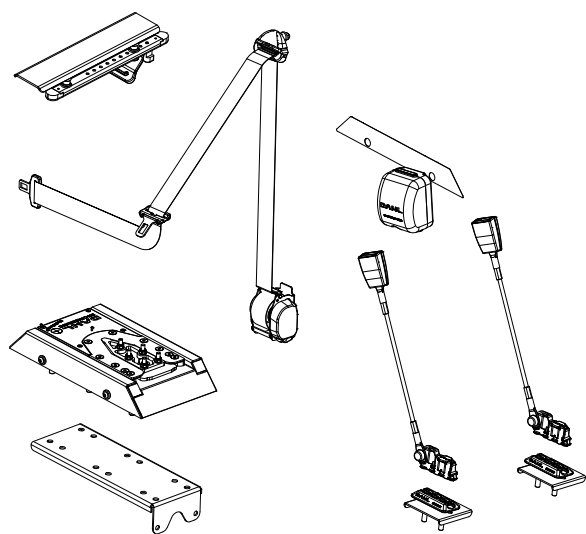

Dahl VarioDock™ System - godkendte monteringsæt

Dahl VarioDock™ System - godkendte monteringsæt

Art. nr. 503665

Freedom Drop Flor Conversion

Citroën Jumpy & Spacetourer KO

Peugeot Expert & Traveller KO

Toyota Proace & Proace Verso 2017-